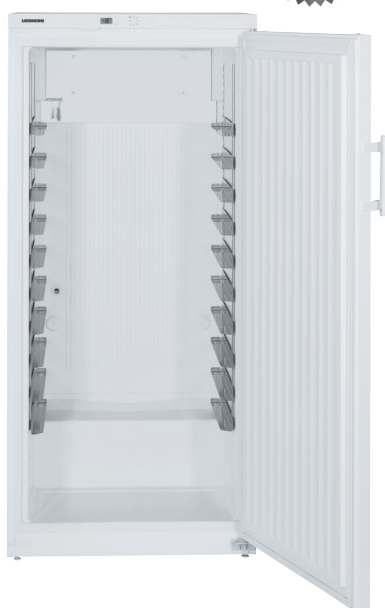

Bagerikylskåp BKv 5040, BKPv 6570 & 8470

R-290

- Utvändigt och invändigt helt i rostfritt
- Helautomatisk elektronisk termostat
- Digital visning av temperatur
- Justerbar fuktighetsnivå
- Hyllskenor anpassade för 20 st 600 x 400 alt 600 x 450* (BKPv 6570) eller 25 st 600 x 800 mm bakplåtar (BKPv 8470)
- Försedd med potentialfri kontakt för anslutning till centrallarm
- Dörr självstängande

- Dörren står öppen i 90 grader
- Fläktkyld med hetgasavfrostning

Bageriskåp BKv 5040

- Hyllskenor anpassade för bakplåt 600x400 eller 600x450 mm
- Mekanisk termostat
- Två inställningar för luftfuktighet
- Vitlackerad stålplåt
- R-600A

GARANTI
5 ÅR

BKv 5040